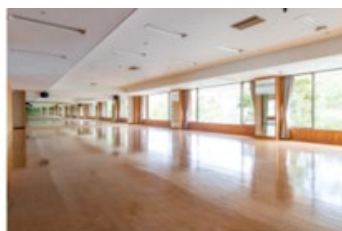

<参考資料>

■「メディカルトレーニングセンター」 会員制スポーツクラブ概要

一般募集開始日：2021年9月20日（月）

一般利用開始日：2021年10月1日（金）

月会費：16,500円/月（税込）

利用可能日：月曜日～金曜日の平日 10：00-17：00

会費に含まれる権利：・MTCの利用 ・各種プログラムへの参加

お申し込み方法：お電話にて受付のご予約をお願いいたします。

【電話】0475-35-3333 ※電話受付時間：毎日 9：00～17：00

所在：〒297-0201 千葉県長生郡長柄町上野 521-4

電話番号：0475-35-3333

アクセス：・東京湾アクアラインから圏央道利用 「茂原長柄スマート IC」から約5分。
・東関東自動車道、京葉道路利用 千葉外房有料道路「板倉 IC」から約5分。

■設備：インドアスポーツ