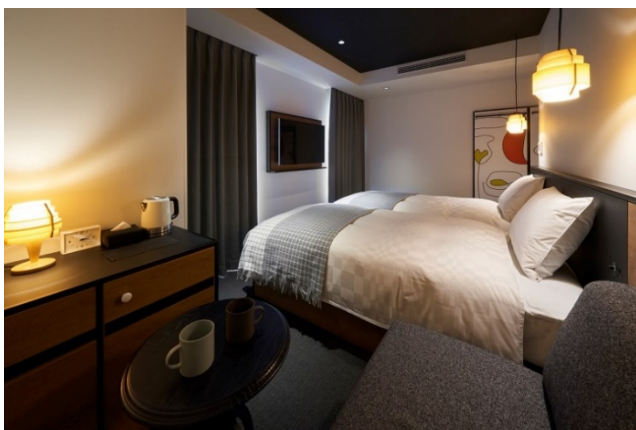

「くつろぎを、デザインする。」という統一コンセプトのもと、当ホテルで“ホテルリソル”16施設目の開業となります。独自のくつろぎスタイルで、お客様により心地よく過ごしていただけるホテルを目指し、心のこもった真のサービス提供に今後も取り組んでまいります。

■客室（全115室）

“ホテルリソル”では「ホテル」のスタイルに「靴を脱ぐ」という日本の生活様式を採り入れ、心からくつろげる快適で清潔な空間づくりをしています。靴を脱ぎ素足でリラックスできる客室は、モダレットルームとツインベッドルームの2つの客室タイプを設け、観光とビジネスいずれのお客さまにもご利用いただきやすい客室構成としています。

RESOLオリジナルの低反発ポケットコイル式マットレスを組み込んだ快眠ベッドを採用。オリジナルの羽毛布団を使ったデュベスタイルや快眠枕などと相まって、上質な眠りをご提供します。
[全室禁煙]

・モダレットルームタイプ

（広さ 15 m²、ベッド幅 1,400mm×1台、106室）

ビジネスでのご利用や、ご夫婦・カップルでのご利用におすすめのモダレットルーム。ゆとりのダブルベッドで、ゆったりとおくつろぎいただけます。

・ツインベッドルームタイプ

（広さ 20 m²、ベッド幅 1,100mm×2台、8室/ユニバーサルルーム 1室）

ご夫婦・カップルなど2名様利用のツインルーム。おひとり様でもご利用いただけます。

■ロビー

上野の象徴「パンダ」など、上野に根ざした「アート」と「デザイン」で特別な空間を演出。

■朝食【ベーグルサンドセット】(7:00~10:00、料金 700 円)

「ホテルリソル上野」では、ベーグルサンドを週替わりでご用意いたします。