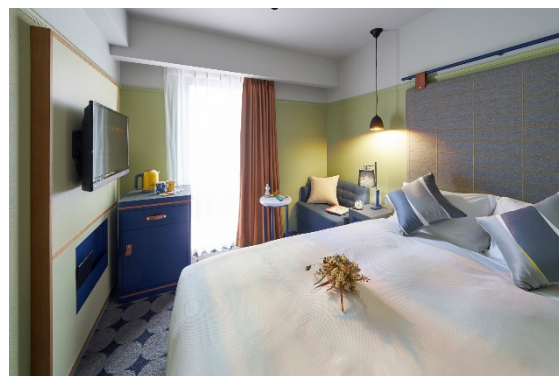

■ウェルカムアロマ (ホテルリソルオリジナルパフューム)

お客様によりおくつろぎいただきたいという思いを込め、アロマの香りを館内で使用。

13種のハーブをブレンドしたオリジナルパフュームによるリラックス効果で心をほぐします。

■客室

客室 (全 134 室) は、靴を脱いでくつろげるスタイルでモダレットルームとツインベッドルームの2つの客室タイプをご用意。RESOLオリジナルの低反発ポケットコイル式マットレスを組み込んだ快眠ベッドを採用。オリジナルの羽毛布団を使ったデュベスタイルや快眠枕などと相まって、上質な眠りをご提供します。[全室禁煙]

・モダレットルームタイプ

(広さ 14~15 m²、ベッド幅 1,400mm×1台、100室)

ビジネスでのご利用や、ご夫婦・カップルでのご利用に
おすすめのモダレットルーム。

ゆとりのダブルベッドで、ゆったりとおくつろぎいただけます。

・ツインベッドルームタイプ

(広さ 18~22 m²、ベッド幅 1,100mm×2台、34室)

ご夫婦・カップルなど2名様利用のツインルーム。
おひとり様でもご利用いただけます。