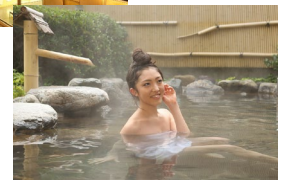

## ■「トレジャーグランプリ」

社員旅行から学校団体チーム対抗で楽しむことができる宝探しプログラム

- ・映像で宝探しの世界観に入り込むと同時に、スタッフよりルール説明!
- ・地図と数多くの謎(問題)を解読
- ・大自然の楽園内に隠された宝物をいくつ発見できるかを競い合います。
- ・チームでの作戦や役割分担が勝負の分かれ目! 偽物も無数にあるので注意!
- ・どのチームがより多くの宝物を見つけたか、ドキドキワクワクの表彰式!