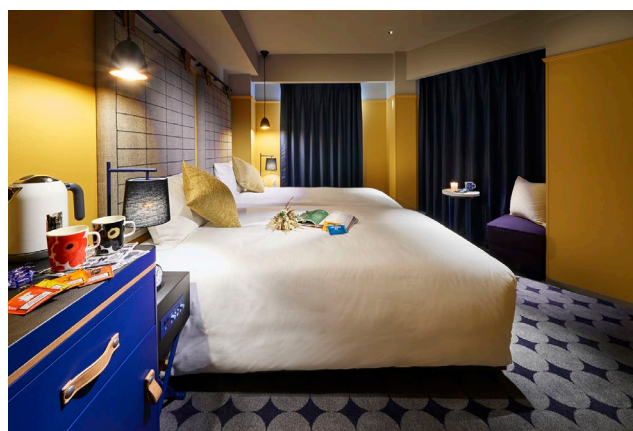

ツインルーム 客室タイプ

※本リリース内の画像は全てイメージです。実際と異なる場合がございます。

<本リリースに関する問い合わせ先>

リソルホールディングス株式会社 (RESOL グループ) 広報担当/高橋・永田

TEL : 03 (3342) 0331 (直通) E-mail : press@resol.jp URL : <https://www.resol.jp>