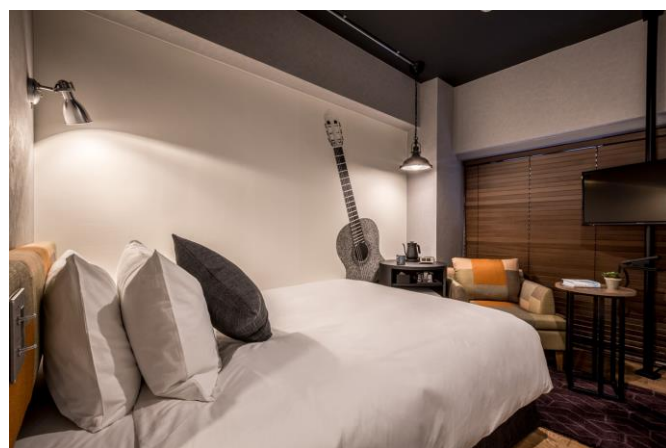

<客室/シングルルーム>

■ 「ホテルリソル名古屋」の概要

所在地：〒450-0002 愛知県名古屋市中村区名駅 3-25-6

構造：地上10階、地下2階

館内：客室101室、レストラン、会議室、駐車場6台（完全予約制 / 先着順/有料）

交通：JR「名古屋駅」より徒歩4分、名鉄「名古屋駅」より徒歩6分

<この資料に関するお問い合わせ先>

リソルホールディングス株式会社（RESOLグループ） 広報担当／高橋・元村・永田

TEL：03（3342）0331（直通） E-mail：press@resol.jp URL：<https://www.resol.jp>