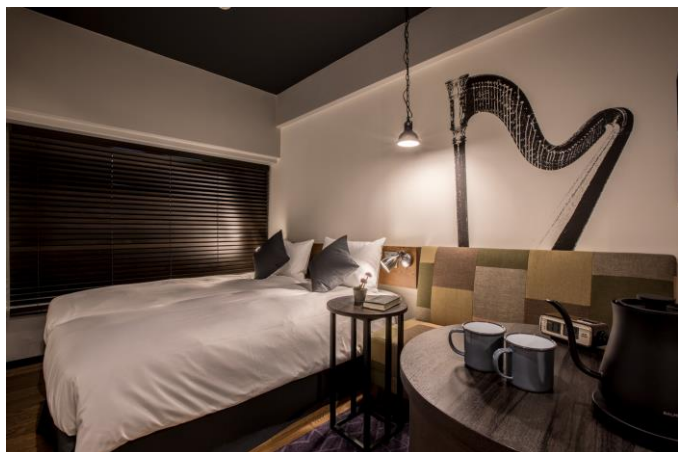

<客室/ツインルーム>