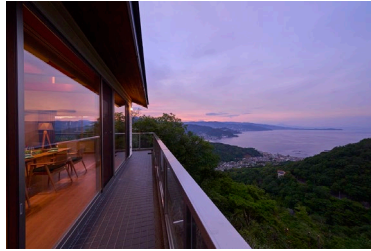

### ■「スイートヴィラ コスタデラロカ真鶴」(神奈川県)

真鶴半島で唯一の砂浜海岸「岩海岸」に佇む一棟貸別荘で、「岩海水浴場」をまるでプライベートビーチのように満喫できる特別空間のオーシャンリゾート。広々としたデッキテラスを備えており、アウトドア気分で夕風を感じながらお食事やご歓談をお楽しみいただけます。

この他、利用可能になった対象施設は下記ウェブサイトからご確認ください。

<https://www.resolstay.jp/news/detail/resolyutai>