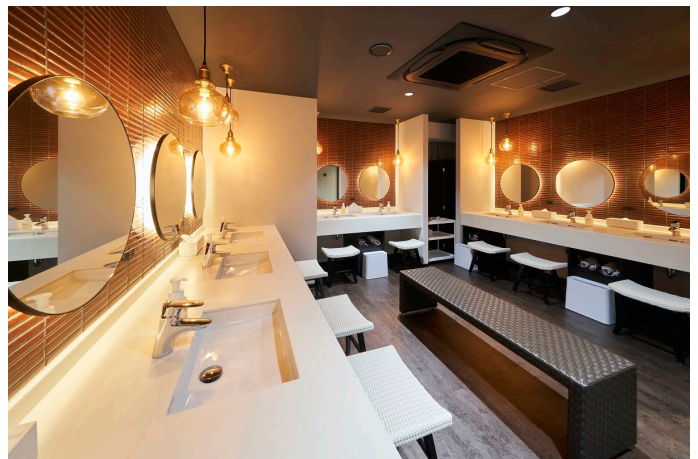

■女性専用フロア：リビングロビー・パウダールーム（4階）

女性専用のパウダールームでは、洗顔フォーム・クレンジング・化粧水・乳液などのアメニティをご用意しており、お荷物を最小限に旅行をお楽しみいただけます。

【リソルポシュテル東京浅草 概要】

開業日	2020年1月22日
所在地	東京都台東区西浅草2丁目25-1
キャビン数	計：110キャビン 男性専用（2F）：29キャビン、女性専用（4F）：35キャビン 共用フロア（3F）：46キャビン
利用時間	チェックイン 15:00 / チェックアウト 10:00
予約	公式ホームページ、電話等で予約受付 公式HP：https://www.resol-poshtel.com/
設備	シングル専用キャビン、「リビングロビー」、シャワーブース、 コインランドリー、パウダールーム、トランクルーム、Wi-Fi 完備 他
交通	・つくばエクスプレス「浅草」駅より徒歩約2分 ・銀座線「田原町」駅より徒歩約5分 ・浅草線・銀座線「浅草」駅より徒歩約9分 ※駐車場のご用意はございませんので、公共交通機関をご利用ください。
規模	RC造/地上14階（1階一部～4階が「リソルポシュテル東京浅草」） 1F：エントランス、フロント 2F：男性専用キャビン、「リビングロビー」 3F：共用フロア 4F：女性専用フロア

<本リリースに関する問い合わせ先>

リソルホールディングス株式会社（RESOLグループ） 広報室／高橋 弘毅・長田 和将

TEL：03（3342）0331（直通） E-mail：press@resol.jp URL：<https://www.resol.jp/>

Facebook：<https://www.facebook.com/RESOLHOLDINGS/>

[リソルグループでは、3つの「やさしい」を推進しています。] ▶ <https://www.resol.jp/csr/>