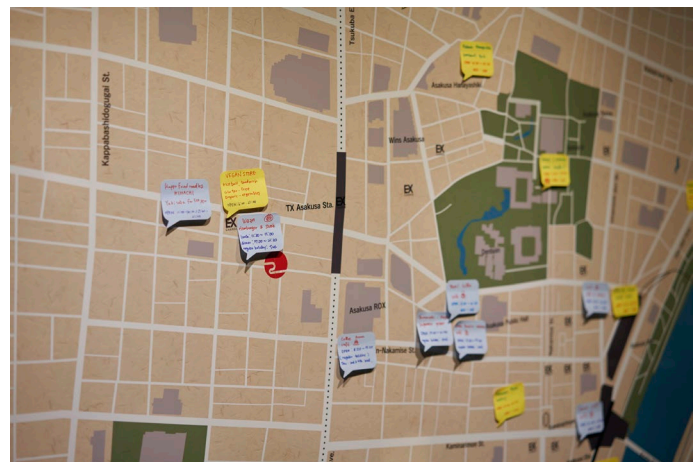

各キャビンは、お一人様はもちろん、グループでエリアを貸切することもでき(最大12名)、ファミリーや女子旅などのご利用にもおすすめです。

## ■共有スペース：リビングロビー（2階）

仲間との語らいに、明日の旅の計画に、コーヒー片手にのんびりと。  
「浅草の空気」を演出したリビングロビーで思い思いの時間をお過ごしください。

コミュニケーションボードにおすすめの観光スポット・グルメなどをぜひ書き込んでみてください。  
ゲスト同士での交流が、旅の思い出をより深いものにしてくれます。