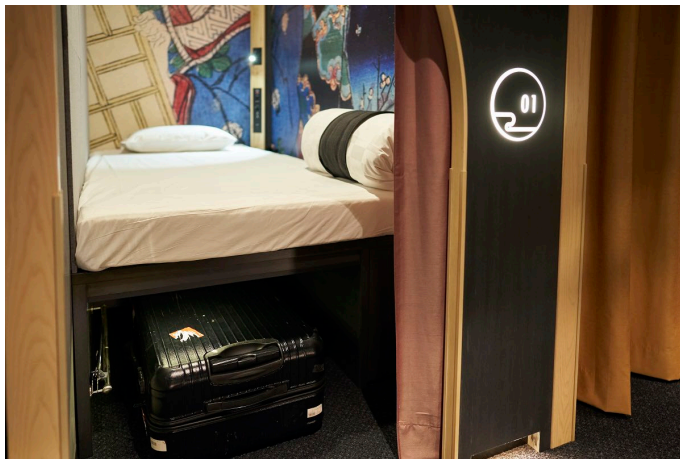

## 国際交流の Hub となる“交流型宿泊施設” リソルグループ、インバウンド需要を追い風に 「リソルポシュテル東京浅草」を4月1日に営業再開 最大12名で利用可能な新感覚のグループ貸切エリアが人気！

リソルグループ（グループ本社：東京都新宿区）のリソル株式会社は、新形態のキャビン型宿泊施設「リソルポシュテル東京浅草」の営業を2023年4月1日から再開いたします。

当施設は、“ホテルリソル”ブランドとして観光客向けのツーリストホテルを全国に展開するリソルグループが、「交流型宿泊施設」として手掛けた初の施設となります。インバウンド旅行客やミレニアル世代をターゲットに、日本文化の体感や人との交流を楽しんでいただける Hub（ハブ）のような空間となっております。今日のインバウンド需要の増加等、宿泊業界を取り巻く環境の回復を考慮し、営業を再開する運びとなりました。

### <ホテル紹介>

「リソルポシュテル」の“ポシュテル”とは、ドミトリー（相部屋）中心の“ホステル”に、上品な・洗練されたという意味の“ポッシュ”を掛合せた言葉です。館内は、広々と感じる個室空間と壁面や天井に描かれる和のグラフィックが印象的で、江戸の文化と歴史の空気を纏った和モダンの世界を浅草の地で体験いただけます。

## ■シングル専用キャビン

凜とした空気のただよう廊下から、にじり口をイメージした入口をくぐるとコンパクトながらも天高があり開放的な和のプライベート空間が広がります。遮音性の高い二重のカーテンで、ゆっくりおやすみいただけます。快適な寝心地をご提供するため、マットレスには東洋紡のブレスエアー®を採用しております。

キャビン内に施錠可能なセーフティボックスを完備。トランクルームやフロントでも荷物をお預かりします。また館内はカードキーセキュリティによって男性専用・女性専用・共用エリアに分かれておりますので、安心してご利用いただけます。

## ■共有スペース：トイレ・シャワールーム（レインシャワー付）

シャワールーム（2階-男性専用、3階-男女共用、4階-女性専用）には、シャンプー・コンディショナー・ボディソープ完備。