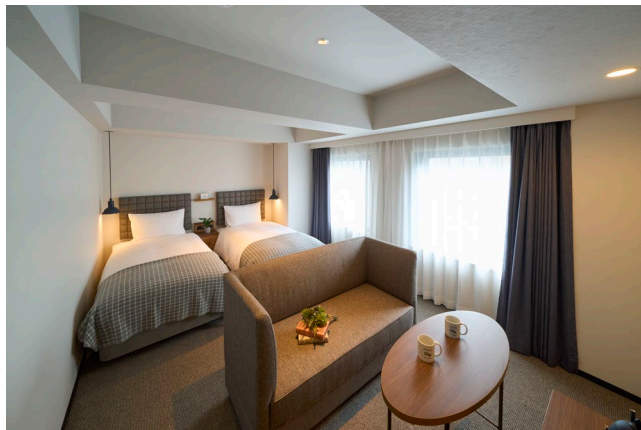

<ホテル紹介>

当館は中長期間の滞在でも快適にお過ごしいただけるように、ランドリー設備やリビングロビーの機能拡充などによる利便性と、オリジナルウェルカムアロマやアート、緑の配置によるリラクゼーション効果にこだわったホテル仕様となっております。またリビングロビーと一部客室は新幹線を望めるトレインビューとなっており、街の眺望を楽しみながらゆったりとした時間をお過ごしいただけます。

■くつろぎを提供するリソルスタイルの客室

モダレットルームやツインルーム、シングルルームと、ご希望に応じた様々なタイプの客室をご用意。特にラージツインタイプは全室トレインビューのため、鉄道ファンや“撮り鉄”の方には特におすすめとなっております。

日本の生活様式を取り入れ、全室シューズオフを採用。無意識のうちにわが家のような“くつろぎ”を演出しております。またリソルオリジナルの低反発ポケットコイル式マットレスを組み込んだ快眠ベッドを採用。羽毛布団を使ったデュベスタイルや快眠まくらなどと相まって、上質な眠りをご提供いたします。

■“もう一つの居場所”リビングロビー

客室とは別のもう一つの居場所として、自由に利用できる宿泊者専用共有スペース“リビングロビー”をホテル5階に設置しています。「ホテルリソルステイ秋葉原」ではその機能をさらに拡充、より一層自由にそして快適にご利用いただける空間を提供します。

[利用シーン例]

カフェとして

フリードリンクを飲みながらソファでゆったりと読書や歓談を楽しめば、カフェのようなくつろぎの空間に。電子レンジを利用して、持ち込んだ軽食を召し上がっていただくことも可能。