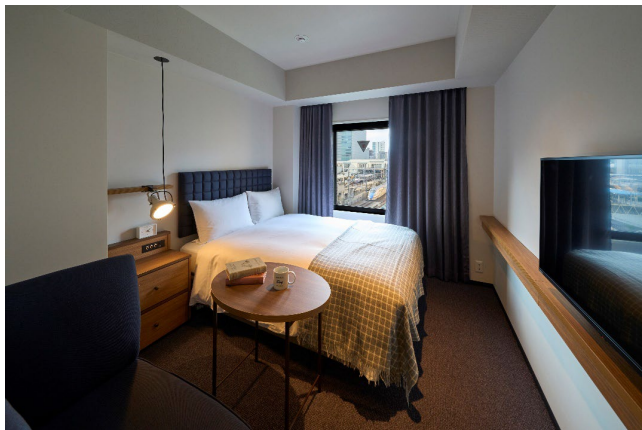

<ホテル紹介>

当館は中長期間の滞在でも快適にお過ごしいただけるように、ランドリー設備やリビングロビーの機能拡充などによる利便性と、オリジナルウェルカムアロマやアート、緑の配置によるリラクゼーション効果にこだわったホテル仕様となっております。またリビングロビーと一部客室は新幹線を望めるトレインビューとなっており、街の眺望を楽しみながらゆったりとした時間をお過ごしいただけます。

■くつろぎを提供するリソルスタイルの客室

モダレットルームやツインルーム、シングルルームと、ご希望に応じた様々なタイプの客室をご用意。特にラージツインタイプは全室トレインビューのため、鉄道ファンや“撮り鉄”の方には特におすすめとなっております。

日本の生活様式を取り入れ、全室シューズオフを採用。無意識のうちにわが家のような“くつろぎ”を演出しております。またリソルオリジナルの低反発ポケットコイル式マットレスを組み込んだ快眠ベッドを採用。羽毛布団を使ったデュベスタイルや快眠まくらなどと相まって、上質な眠りをご提供いたします。

■“もう一つの居場所”リビングロビー

客室とは別のもう一つの居場所として、自由に利用できる宿泊者専用共有スペース“リビングロビー”をホテル5階に設置しています。「ホテルリソルステイ秋葉原」ではその機能をさらに拡充、より一層自由にそして快適にご利用いただける空間を提供します。

[利用シーン例]

カフェとして

フリードリンクを飲みながらソファでゆったりと読書や歓談を楽しめば、カフェのようなくつろぎの空間に。電子レンジを利用して、持ち込んだ軽食を召し上がっていただくことも可能。