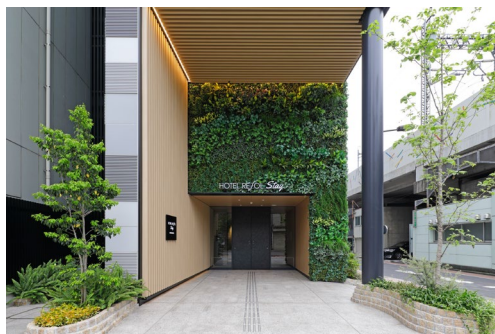

リソルグループ（グループ本社：東京都新宿区）のリソル株式会社は、「ホテルリソルステイ秋葉原」（東京都千代田区）を2023年4月1日にオープンします。

“ホテルリソル”では「物語のあるホテル」というコンセプトのもと、観光客向けのツーリストホテルを全国で18店舗展開しております。この度、中長期滞在ニーズを見据えた新シリーズ“ホテルリソルステイ”として「ホテルリソルステイ秋葉原」が新たに誕生しました。秋葉原エリアでは、リソルグループのホテルとして、「ホテルリソル秋葉原」に続く2店舗目の展開となります。

<ホテル紹介>

当館は中長期間の滞在でも快適にお過ごしいただけるように、ランドリー設備やリビングロビーの機能拡充などによる利便性と、オリジナルウェルカムアロマやアート、緑の配置によるリラクゼーション効果にこだわったホテル仕様となっております。またリビングロビーと一部客室は新幹線を望めるトレインビューとなっており、街の眺望を楽しみながらゆったりとした時間をお過ごしいただけます。

■くつろぎを提供するリソルスタイルの客室