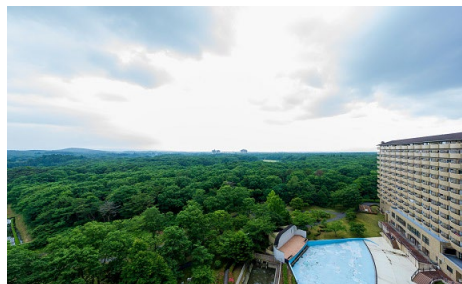

「SUITE VILLA 三十日」シリーズ 施設一覧

【栃木県】	【静岡県】	【山梨県】	【長野県】
那須高原カントリーハウス ロワジール那須	伊豆高原わんわんパラダイスコンドミニアム 熱海アビタシオン ソフィア熱海デイス	シエスタ河口湖 河口湖 ザ・スリー 河口湖スポルシオン ウッドハウス河口湖富士桜 ロイヤルリゾート山中湖 アンジュール小淵沢高原	軽井沢ヴィラ 軽井沢千ヶ滝シャレー 旧軽井沢 ヴィラ三笠パーク 軽井沢 72 ゴルフコースサイド ヴィラ 軽井沢 T&H ハウス