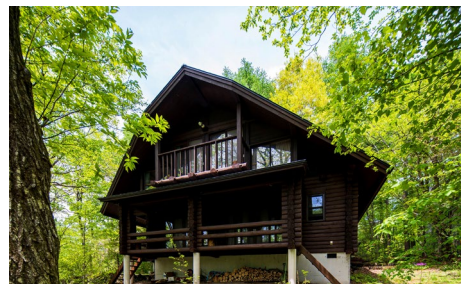

【豊富なエリアと物件からお気に入りのリゾートを見つけよう】

「SUITE VILLA 三十日」シリーズは関東周辺の有名リゾート地で展開しているため、滞在地の選択肢が豊富です。憧れの別荘地「軽井沢」から、温泉を楽しめる「熱海」、山麓のリゾート「那須」・「伊豆高原」、富士山を望む「河口湖」・「山中湖」など幅広いエリアで展開。また施設もヴィラやデザイナーズハウス、ログハウス、リゾートマンションタイプ、ペット歓迎のものまで様々。豊富な選択肢からお気に入りのリゾートが見つかります。

「SUITE VILLA 三十日」シリーズ 施設一覧

【栃木県】	【静岡県】	【山梨県】	【長野県】
那須高原カントリーハウス ロワジール那須	伊豆高原わんわんパラダイスコンドミニアム 熱海アビタシオン ソフィア熱海デイス	シエスタ河口湖 河口湖 ザ・スリー 河口湖スポルシオン ウッドハウス河口湖富士桜 ロイヤルリゾート山中湖 アンジュール小淵沢高原	軽井沢ヴィラ 軽井沢千ヶ滝シャレー 旧軽井沢 ヴィラ三笠パーク 軽井沢 72 ゴルフコースサイド ヴィラ 軽井沢 T&H ハウス

※料金は各物件により異なります、リソルグループ所有物件以外は敷金・仲介手数料が発生します。

【ステイコンシェルジュ】

「SUITE VILLA 三十日」シリーズでは、別荘地の専門家「ステイコンシェルジュ」がプランニングをお手伝いします。滞在するエリアや物件の選定から、おすすめの過ごし方、事前内覧まで、幅広い選択肢の中からお客様それぞれにぴったりの別荘ライフをご提案いたします。ステイコンシェルジュがお問い合わせから、物件確定まできめ細かく対応します。

【家具家電付き、水光熱費込ですぐに“暮らす”】

一般の賃貸物件では見られない充実した家具家電がスイートヴィラには備わっているので、到着したその日からすぐに“暮らす”ことができます。さらに水光熱費用も料金に含まれるため長期間の滞在でも安心して利用できます。

■「SUITE VILLA 三十日」利用例

【2 拠点生活(デュアルライフ)】

「SUITE VILLA 三十日」で、もうひとつの家をもつ2拠点生活を送ってみるのはいかがでしょう。1ヶ月以上の借り切りで出入りに面倒な手続きは不要なので2拠点生活(デュアルライフ)にも最適。利用期間中も滞在し続けるのではなく、荷物は置いたまま自宅と往復しながらの滞在が可能です。

休暇は都心を離れリフレッシュ、時にはリゾートでのワーケーション、ビジネスの重要なシーンには都心へ戻る、そんな2拠点生活が「SUITE VILLA 三十日」で叶います。リソルステイで1ヶ月以上のご利用をされるお客様の中には、利用期間中に都心と往復しながら、2拠点生活におけるもうひとつの拠点として活用していただいています。

【別荘トライアル・プレ移住】