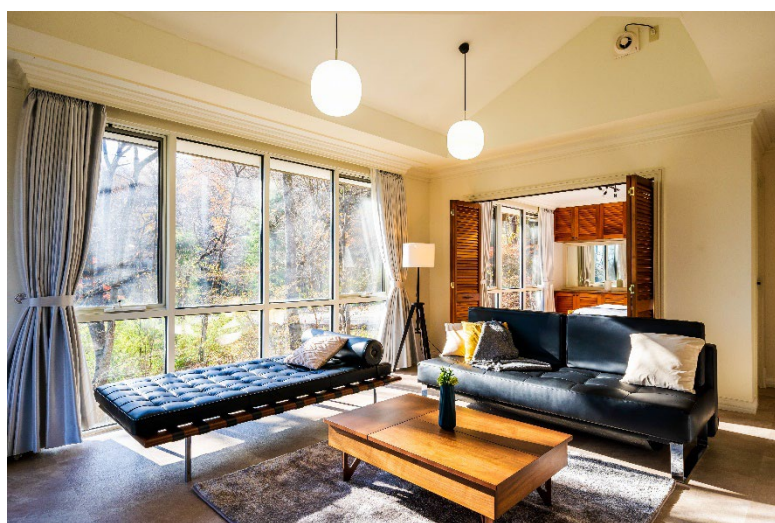

大型ウッドテラスを備えたデザイナーズハウスの貸別荘 「スイートヴィラ 那須高原テラス」が12月2日に新規開業 那須の別荘地に佇む、平屋建て3LDKの高級貸別荘

リソルグループ（グループ本社：東京都新宿区）のリソル不動産株式会社（以下、リソル不動産）は、「スイートヴィラ 那須高原テラス」（栃木県那須郡那須町）を2022年12月2日（金）に開業いたします。（予約受付は2022年11月22日より開始）

リソル不動産では、“「暮らす」ように「泊まる」” 滞在を楽しむ旅のスタイルをリソルステイと名付け、その憧れの時間にふさわしい空間をスイートヴィラと呼び、施設拡大を図っています。

この度新しくオープンする「スイートヴィラ 那須高原テラス」は、「リソルステイ」として那須エリアで4施設目の開業となります。那須高原の中でも人気別荘地「那須ハイランド」のメイン通り沿いに位置し、春・夏は目にも眩しい美しい緑色、秋は鮮やかな赤色に色づく木々に囲まれる一戸建てタイプのスタイリッシュなデザイナーズハウスとなります。

当施設最大の特徴である30㎡超の広々としたウッドテラスは、那須高原に広がる自然の中で森林浴が満喫でき、癒しの空間に最適です。室内はデザイナーズハウスらしい洗練されたデザインで統一され、白を基調とした内装にブラック・ダークブラウンのシンプルな家具を配置。見た目の美しさだけでなく、使いやすさと居心地の良さも併せもち、計算された「余白の美」ともいえる空間は心を穏やかにしてくれます。カウンターキッチンダイニングスペースと自然な光が感じられるリビングスペースでは、ご家族・ご友人との団欒や、くつろぎのひとときがお過ごしいただけます。

密を避ける傾向や休暇の分散長期化、ワーケーションなどで貸別荘需要が高まる中、リソル不動産では、別荘所有オーナーに開業から運営・集客をワンストップで行う仕組みを提案し、多様なスタイルの貸別荘の新規開拓を推進します。同時に、様々な宿泊ニーズに対応しながら新しい別荘の過ごし方を提案し、今後も「リソルステイ」事業の拡大を図ります。