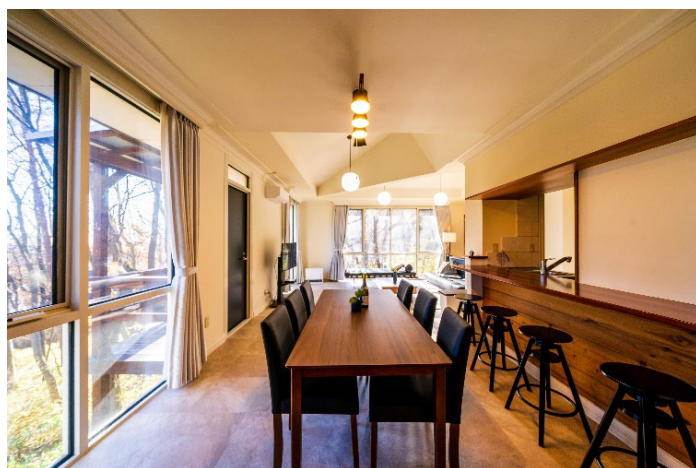

■ リビング・ダイニング・キッチン

洗練されたデザインのデザイナーズハウス。リビングスペースは居心地の良い空間を、ダイニングスペースではご家族・ご友人との団欒のひとときを演出します。