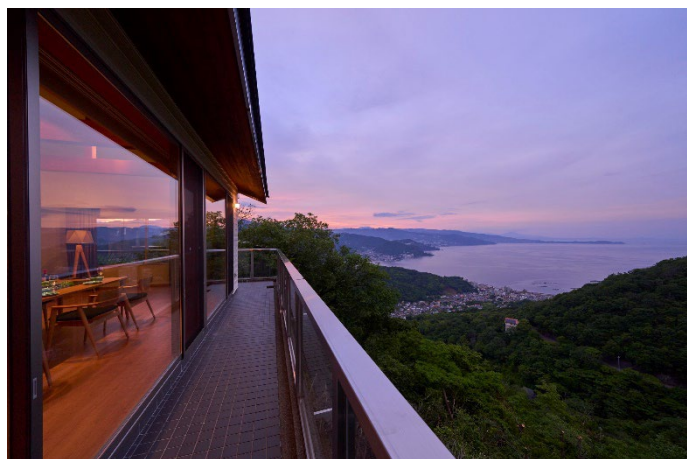

すべての部屋から相模湾が一望できる絶景の貸別荘 「スイートヴィラ オーシャンビュー南熱海」が6/18に開業 大人気の熱海エリアに“オーシャンビュー”シリーズを続々展開

リソルグループ（グループ本社：東京都新宿区）のリソル不動産株式会社（以下、リソル不動産）は、「スイートヴィラ オーシャンビュー南熱海」（静岡県熱海市下多賀）を2022年6月18日（金）に開業します。（予約受付は2022年5月27日より開始）

リソル不動産では、「暮らす」ように「泊まる」という理念のもと、高級別荘やリゾートマンションを1泊から1ヶ月以上の長期滞在まで多目的に楽しめる「リソルステイ」事業を関東中心のリゾート地にて展開しています。

この度、新しくオープンする「スイートヴィラ オーシャンビュー南熱海」は、関東No1人気の熱海エリアにある南熱海の別荘地「あじろ南熱海が丘」の最高位置に建つ、一戸建てタイプの貸別荘で、当社所有の物件をフルリノベーションし開業となりました。建物面積が50坪ありながら部屋数は2LDKと贅沢な空間のみならず、3層に分かれたすべての場所から相模湾が一望できます。その先は真鶴半島まで見通せ、夜には熱海の花火や網代駅周辺の夜景も望めます。

密を避ける傾向や休暇の分散長期化、ワーケーションなどで貸別荘需要が高まる中、リソル不動産では、別荘所有オーナーに開業から運営・集客をワンストップで行う仕組みを提案し、多様なスタイルの貸別荘の新規開拓を推進します。同時に、様々な宿泊ニーズに対応しながら新しい別荘の過ごし方を提案し、今後も「リソルステイ」事業の拡大を図ります。

【「スイートヴィラ オーシャンビュー南熱海」の特徴】

■リビング・ダイニング・キッチン

壁一面を覆うカーテンを開けると、高さ2.4m横5.4mのサッシはさながらスクリーンのように相模湾を一望する景色を透過し、言葉を失う迫力です。また、高さ約5mの勾配天井とむき出しの梁