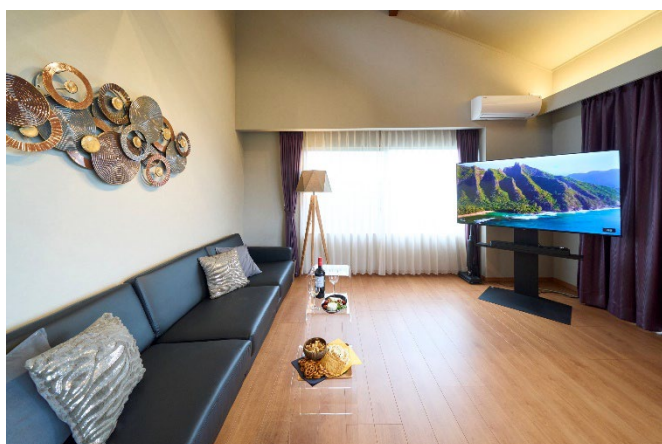

壁一面を覆うカーテンを開けると、高さ2.4m横5.4mのサッシはさながらスクリーンのように相模湾を一望する景色を透過し、言葉を失う迫力です。また、高さ約5mの勾配天井とむき出しの梁

は、室内とは思えない開放感を与えてくれます。その空間に存在感を放つのは、3.6mの大きなダイニングテーブルと10脚の椅子たちです。ソファより一段高い目線で、長時間景色を堪能していただきたいという思いから、飛騨産業㈱の「立ち上がりたくない椅子」としてTV等で話題となった座り心地に定評がある椅子を配置しました。気に入った場所で、気に入った椅子でくつろぎの時間をお愉しみください。

<https://hidasangyo.com/products/series/seoto-ex/> (飛騨産業 HP)

リビングダイニングへ対面ながら半独立型の大きなキッチンには、料理をレジャーとして楽しむ、出張シェフによる一流料理を創作してもらう、ウッドデッキでの料理の下ごしらえをする、どんなシチュエーションでも対応可能な広さと、家電をご用意しました。

■客室 [クイーンサイズ・和室]

クイーンサイズベッドを使用した客室は2名～最大4名で利用可能です。その客室は、余計なものを配置せず、心身ともに安らげることを追求しました。厚さ270mmのマットレスと255mmのボトムクッションを組み合わせた床高525mmのベッドは、寝起きしやすく身体を包み込み、深い眠りを提供します。翌朝は朝日に照らされた相模湾が、異なる表情を見せてくれます。隣接には8畳のモダン和室を設けており、大人数利用でも高い利便性を実現しています。