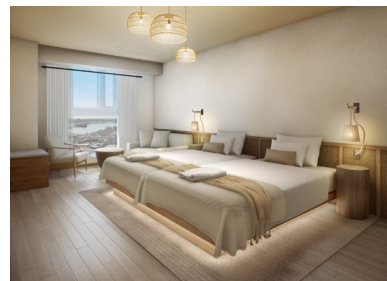

“ホテルリソル”ブランドのワンランク上の“ホテルリソルトリニティ”シリーズとして、上質なくつろぎの時間をお過ごしいただけます。

※外観イメージ

■ロビー

外部の光を十分に取り入れた広々としたロビーは、レストランへ流れる開放感あるフロアとなり、中央にバーカウンターをシンボリックに配置。その存在で少しずつ雰囲気を変えたゾーンを構成しています。

琉球石灰岩を大胆に使いながらも、印象的なアクセントカラーやアートを取り入れながらモダンな空間としました。

■客室／ROOM

ナチュラルウッドと白を基調とした明るくリゾートを感じられるくつろぎの空間。モダレットルームやツインベッドルーム、トリプルベッドルーム等、利用スタイルに応じて様々なタイプの客室をご用意。

全室シューズオフスタイルで自宅のように寛げます。

■大浴場／SPA

ホテル最上階には、宿泊者専用大浴場をご用意しております。

(天然鉱石人工温泉)

開放的な空間でゆったりと湯船に浸かり、旅の疲れを癒します。

※大浴場イメージ

宿泊を主体とし、ホテルステイに求められるスペックはきちんと満たしながら、インテリアから照明、音楽、空気、快眠、アロマまで、五感をリラックスさせる空間づくりを追求したシリーズ。

□“ホテルリソルステイ”シリーズ HOTEL RESOL STAY

宿泊者専用共有スペースの機能充実を図るなど、中長期滞在にも対応した様々な用途やシーンに応じて、より快適で心地よい“ステイ”を提供するシリーズ。

<新型コロナウイルス感染症等への安全対策について>