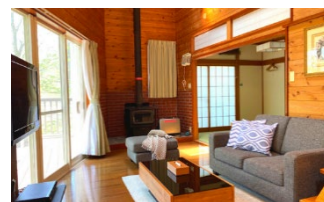

※日曜～木曜限定

【対象施設】スイートヴィラ山中湖

スイートヴィラパノラハケ岳

山中湖

ハケ岳

【料 金】1泊目はおひとり様 税込 7,777 円！
2泊目以降はおひとり様 1泊税込 1,000 円でご案内！

★リソルスステイ会員登録でさらに 1,000 円割引クーポンプレゼント！
登録はこちらから» <https://www.resolstay.jp/>

☆リソルスステイ会員とは…